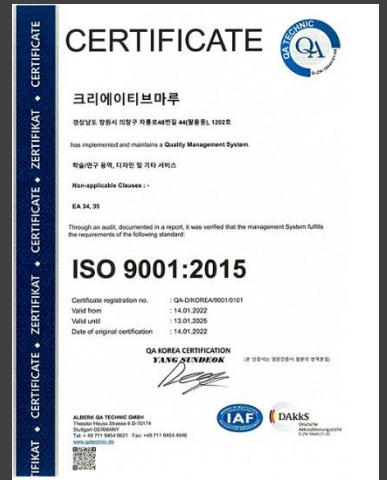

Contact

website	www.cmaru.com
blog	blog.naver.com/cmaru01
tel	055.714.7755
fax	055.714.7744

About us

Certification

크리에이티브마루는 다양한 공식 인증 및 수행기관 등록을 통하여 전문적이고 신뢰 있는 서비스를 제공합니다.

중소기업 혁신바우처 수행기관

사회적 경제기업 지원사업 수행기관

수출지원기반 활용사업 수행기관

지역지식재산센터지원사업 수행기관

여행업계 디지털전환사업 수행기관

소상공인 역량강화사업 수행기관

History

Growth

크리에이티브마루는
2001년도에 설립된 이래
20년 이상 꾸준한 성장을 이룬
디자인 전문 회사입니다.

2020.08	경남지역 혁신성장 바우처지원사업 공급기업 선정
2020.02	기업부설연구소 등록
2019.06	직접생산확인증명 등록
2019.06	스마트팩토리 공급기업 선정
2019.06	소프트웨어 사업자 신고
2018.12	(주)더존비즈온 업무제휴
2018.05	수출지원기반 활용사업 수행기관 선정
2018.02	통신판매업 신고
2018.01	종합디자인 전문회사 등록
2016.09	대표자 변경
2010.02	디자인전문회사 등록
2006.04	사업자 변경
2001.	크리에이티브마루 설립