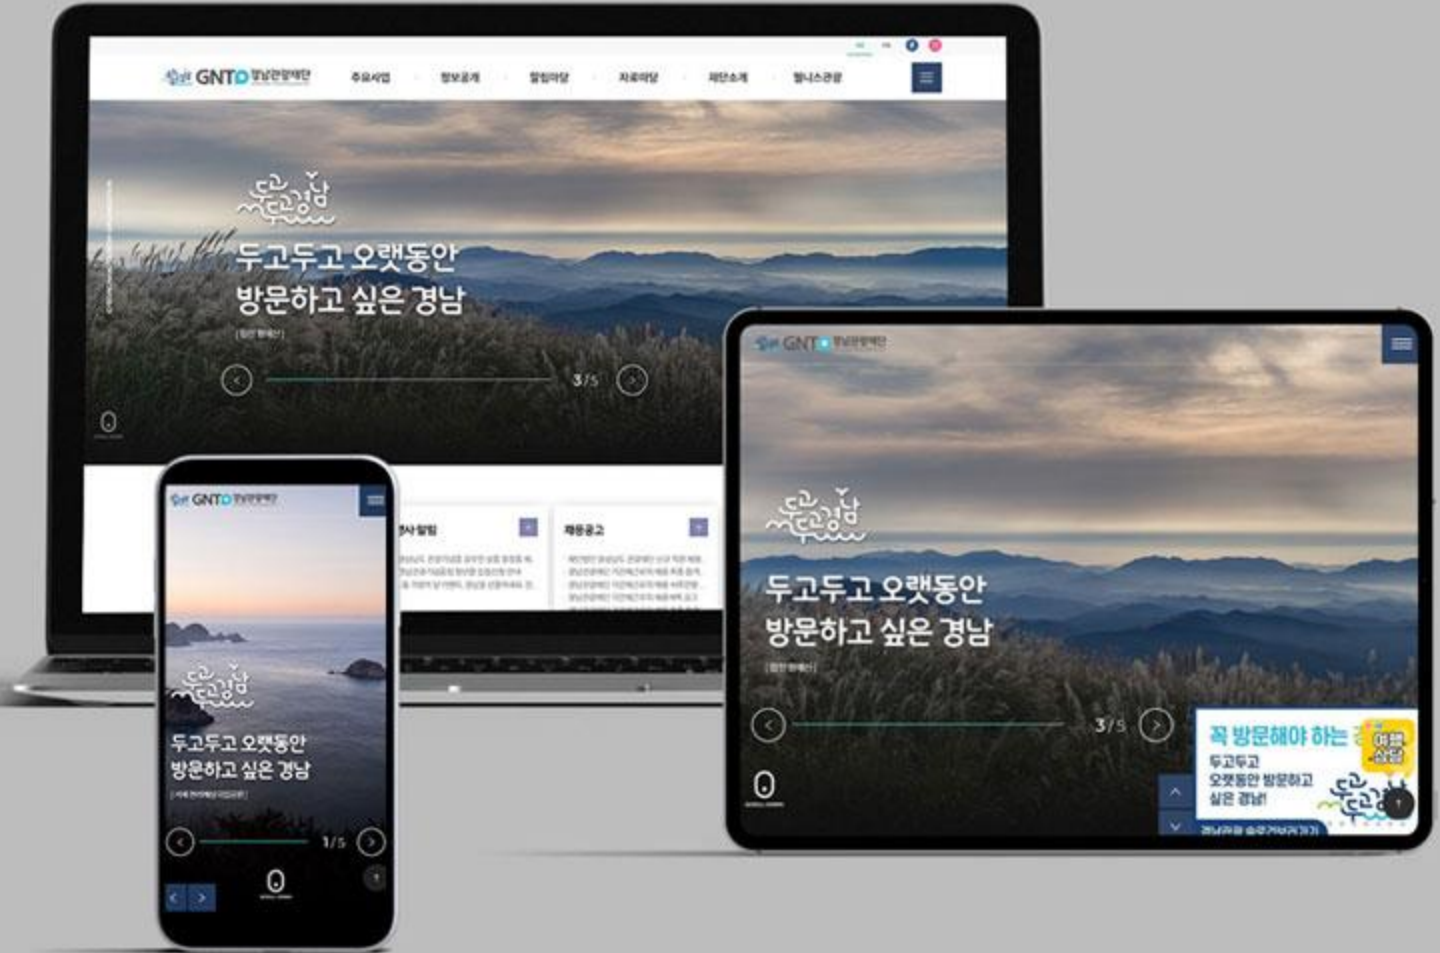

경남관광재단

TYPE

반응형웹사이트

URL

<https://gnto.or.kr/>